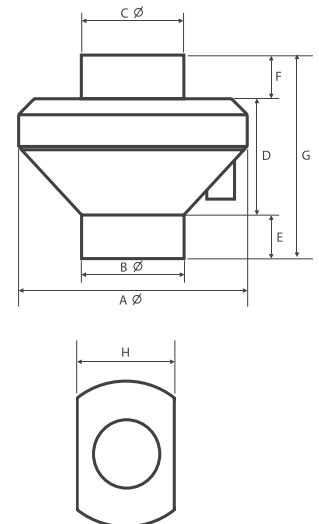

## TECHNICAL SPECIFICATIONS

Product Code	Description	L/S (Max)	A (mm)	B (mm)	C (mm)	D (mm)	E (mm)	F (mm)	G (mm)	H (mm)
764106LEC	150mm (6") Low Profile Centrifugal In-Line Fan	136	340	150	150	160	75	75	310	217
764106EC	150mm (6") Round Centrifugal In-Line Fan	161	342	152	152	187	75	75	336	N/A
764108EC	200mm (8") Round Centrifugal In-Line Fan	160	342	200	200	163	75	75	312	N/A
765108EC	200mm (8") Round Centrifugal In-Line Fan	209	342	200	200	163	75	75	312	N/A
765110EC	250mm (10") Round Centrifugal In-Line Fan	194	325	246	246	178	65	65	308	N/A
766110EC	250mm (10") Round Centrifugal In-Line Fan	279	325	246	246	178	65	65	308	N/A
767112EC	300mm (12") Round Centrifugal In-Line Fan	362	390	300	300	180	75	75	330	N/A