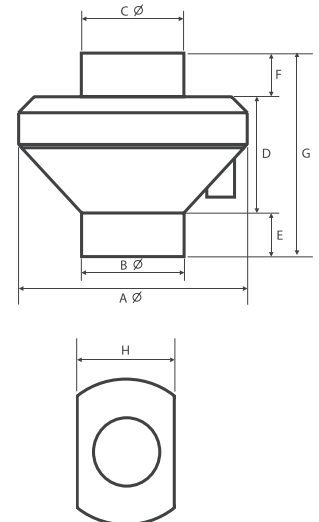

- 765110
Round Centrifugal
Max 188 L/S

- 766110
Round Centrifugal
Max 275 L/S

- 767112
Round Centrifugal
Max 498 L/S

TECHNICAL SPECIFICATIONS

Product Code	Description	L/S (Max)	A (mm)	B (mm)	C (mm)	D (mm)	E (mm)	F (mm)	G (mm)	H (mm)
764106L	150mm (6") Low Profile Centrifugal In-Line Fan	115	340	150	150	160	75	75	310	217
764106L3	150mm (6") Low Profile 3 Speed Centrifugal In-Line Fan	21-56 2-85 3-112	340	150	150	160	75	75	310	217
764106	150mm (6") Round Centrifugal In-Line Fan	129	342	152	152	187	75	75	336	N/A
764108	200mm (8") Round Centrifugal In-Line Fan	135	342	200	200	163	75	75	312	N/A
765108	200mm (8") Round Centrifugal In-Line Fan	199	342	200	200	163	75	75	312	N/A
765110	250mm (10") Round Centrifugal In-Line Fan	188	325	246	246	178	65	65	308	N/A
766110	250mm (10") Round Centrifugal In-Line Fan	275	325	246	246	178	65	65	308	N/A
767112	300mm (12") Round Centrifugal In-Line Fan	498	390	300	300	180	75	75	330	N/A